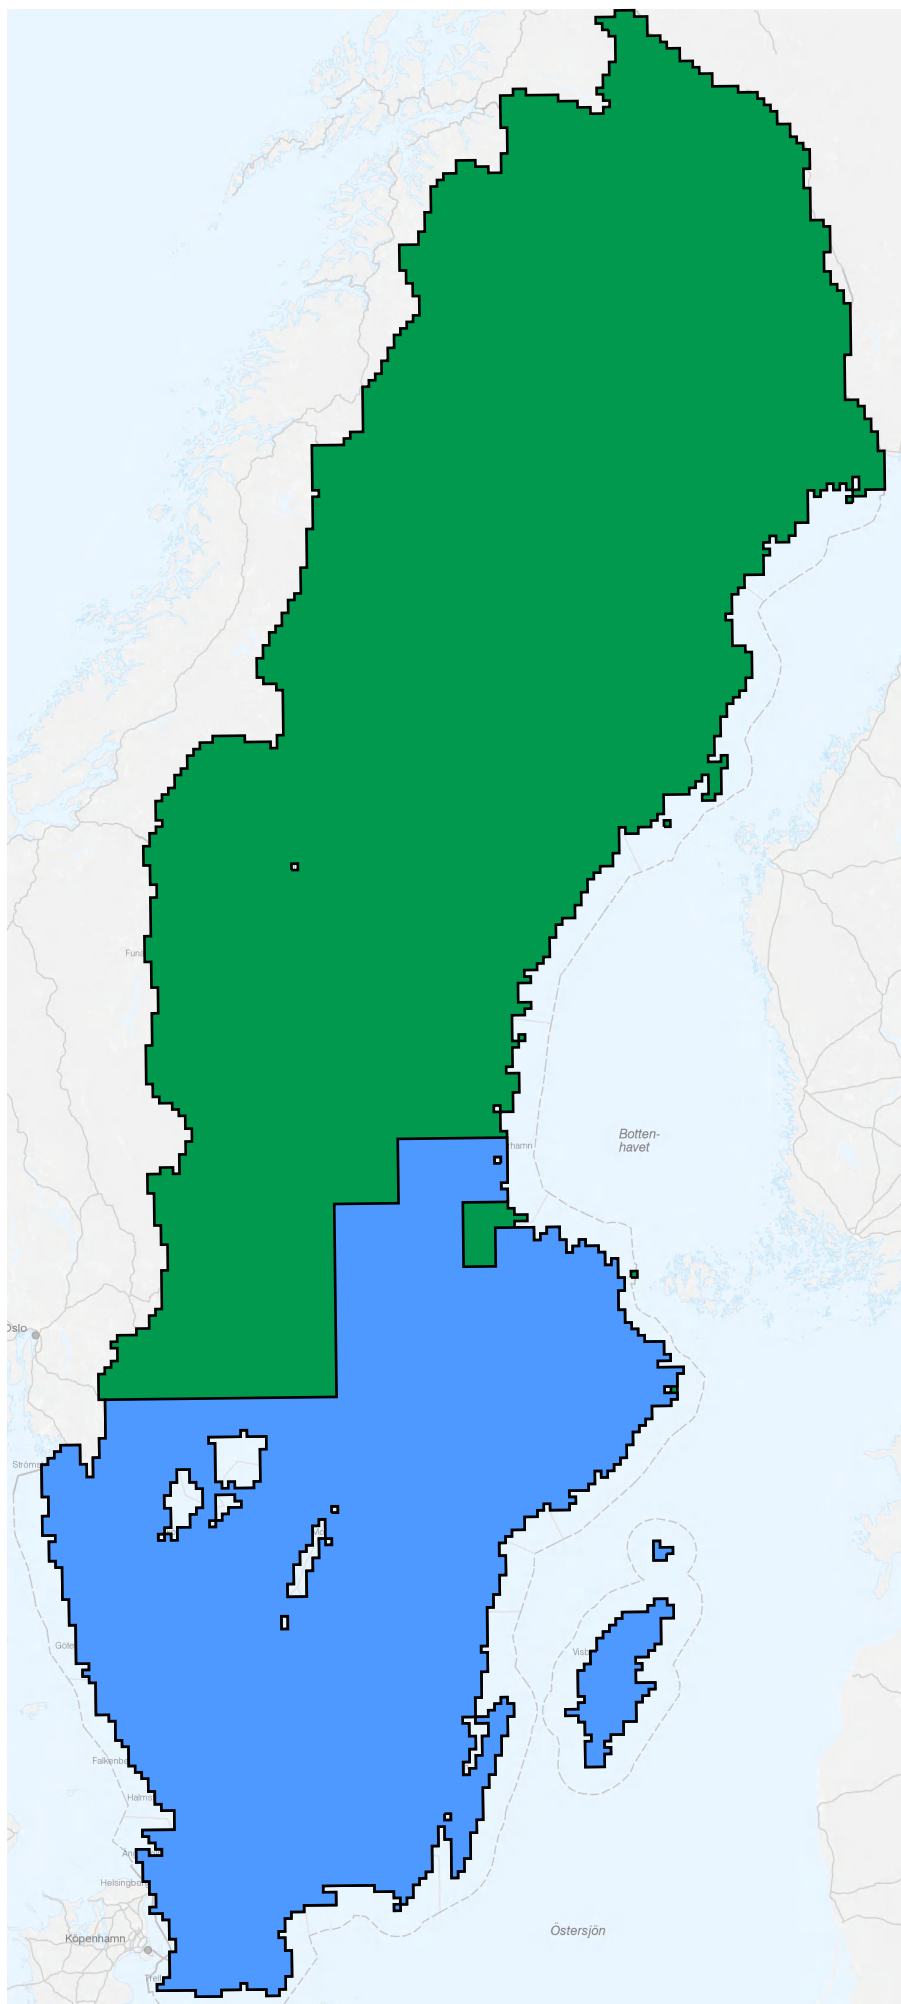

# Historiska ortofoton Årsintervall

Aktuell: 2018-06-20

-  1955-1965
-  1970-1979

LANTMÄTERIET